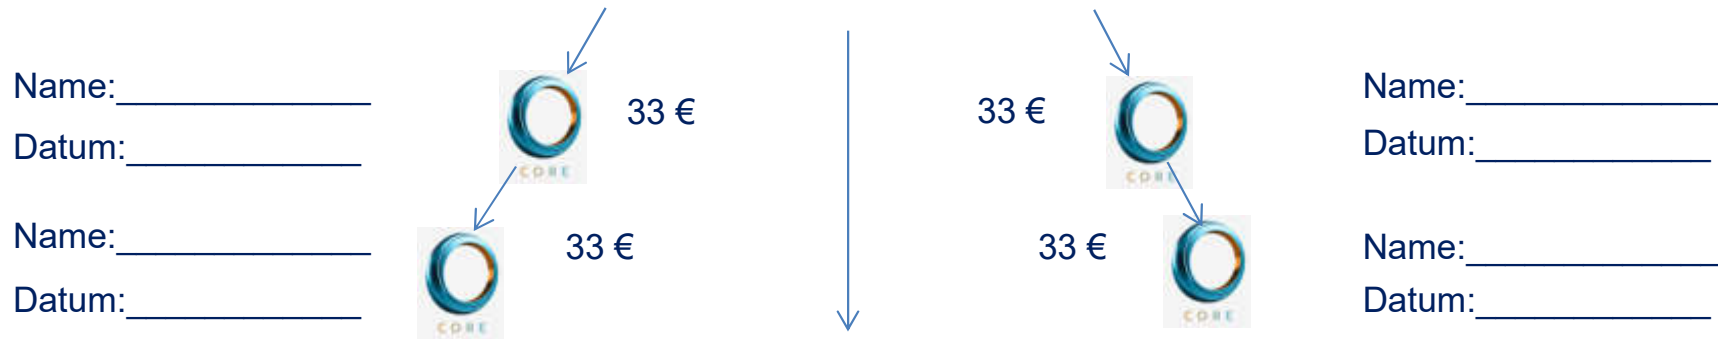

Du startest als 'Core-Partner'

Frag jetzt Deinen Sponsor ob Du im 'rechten' oder im 'linken' Bein platziert bist!
Stell wie vorne beschrieben in Deinem Backoffice jetzt Deine Sponsorseite ein!

Hier trägst Du nur Deine 'Core-Partner', oder Deine Partner die 180 Punkte additiv durch Käufe erreicht haben, ein!

Dein erstes Ziel: 2 Core-Partner im ersten Sponsorbein! (*Partner die irgendwann kumuliert 180 Punkte erreichen sind auch 'Core-Partner')

Dein zweites Ziel: 2 Core-Partner im zweiten Sponsorbein! (*Partner die irgendwann kumuliert 180 Punkte erreichen sind auch 'Core-Partner')

Wann willst Du dieses Ziel erreicht haben? Datum: _____

(Mein Tipp: jede Woche einen direkten Partner und mit dieser Person arbeiten! Dann bist Du auf dem Erfolgsweg!)

Dein Verdienst: 132 € direkt und 48 € Binärbonus = 180 € - Mach jetzt Dein Upgrade auf 'Advanced-Partner'

Datum: _____

Du bist 'Manager' und kannst je Woche bis 1.440 € verdienen – Glückwunsch!

Jetzt sponserst Du jeweils 'links' und 'rechts' einen weiteren 'Core-Partner'!